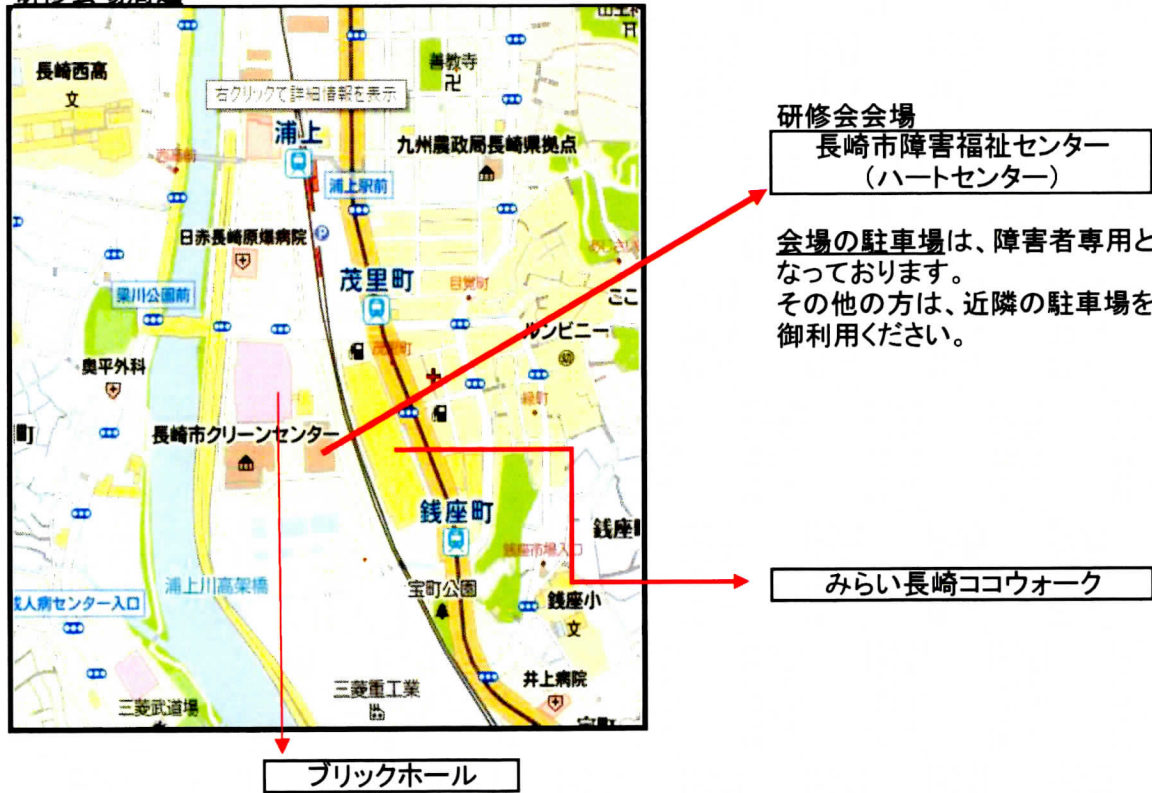

# 九州ブロック研修会場・地図

## 研修会場周辺

**研修会会場**  
 長崎市障害福祉センター  
 (ハートセンター)

会場の駐車場は、障害者専用となっております。  
 その他の方は、近隣の駐車場を御利用ください。

**みらい長崎ココウォーク**

**ブリックホール**