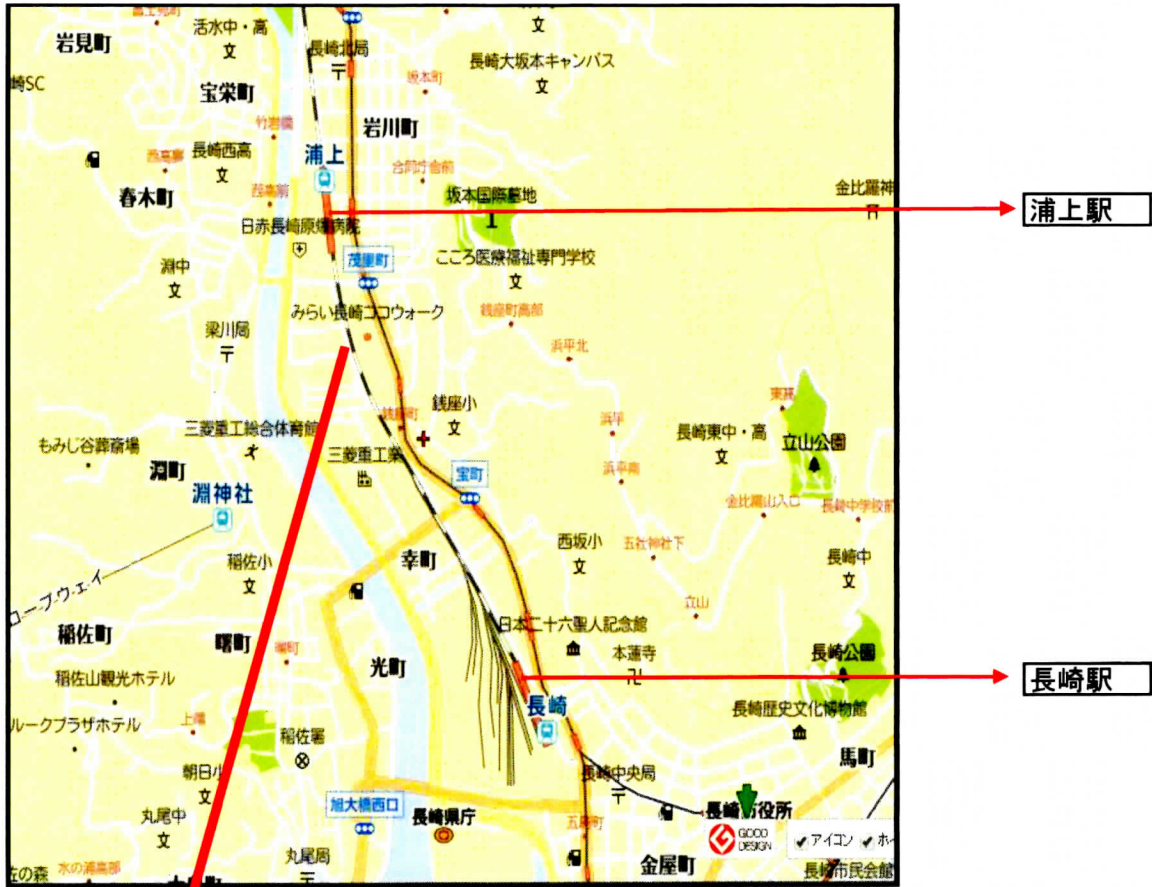

# 九州ブロック研修会場・地図

## 研修会場周辺

**研修会会場**  
 長崎市障害福祉センター  
 (ハートセンター)

会場の駐車場は、障害者専用となっております。  
 その他の方は、近隣の駐車場を御利用ください。

**みらい長崎ココウォーク**

**ブリックホール**